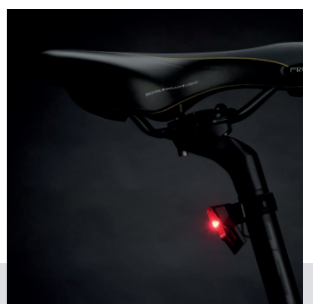

Hybrid Solutions

Cire de polissage noire & Cire céramique noire

Cire de polissage noire

Une formule tout-en-un qui corrige, améliore et protège les carrosseries noires.

La cire de polissage noire et la cire de Carnauba comblent les légères imperfections et donnent un éclat noir riche et profond.

Les polymères céramiques SiO2 & acryliques produisent une couche protectrice durable qui repousse l'eau et les produits chimiques agressifs pendant des mois.

Cire céramique noire

Augmente la profondeur de la couleur et de la brillance et protège les carrosseries noires. La fine couche d'hydro - polymères permet une application et un retrait faciles.

La cire de polissage noire et la cire de Carnauba comblent les légères imperfections et donnent un éclat noir riche et profond. Les polymères céramiques SiO2 & acryliques produisent une couche protectrice durable qui repousse l'eau et les produits chimiques agressifs pendant des mois.

1830948
500ml | Bottle | PU6
5010322536793

1830949
500ml | Bottle | PU6
5010322536809

Hybrid Solutions

Nettoyant intérieur Detailer & Leather Conditioner

Nettoyant intérieur Detailer

Il nettoie, désodorise et protège.

Le pulvérisateur répand une fine brume uniformément sur toutes les surfaces intérieures pour un nettoyage plus facile.

Les enzymes naturelles nettoient et éliminent les odeurs jusqu'à 24 heures.

Le système de diffusion unique offre des performances élevées sans les dangers des aérosols traditionnels. Laissant un parfum frais et propre.

Rénove Cuir

Hybrid Solutions Leather Conditioner

Un spray luxueux à brume fine qui restaure l'éclat naturel et la brillance de toutes les surfaces en cuir.