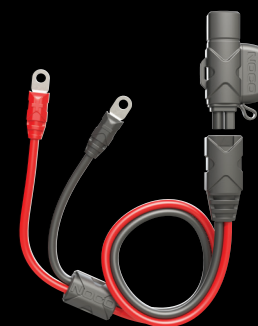

CHARGEUR + ENTRETIEN

Pour recharger et entretenir les batteries de voitures, de bateaux, de motos, de quads, de tondeuses à gazon, de camions, d'équipements, etc. Les chargeurs de batterie Noco fonctionnent même avec la tension la plus basse. Chargez vos équipements sans souci 24h/24 et 7j/7 sans surcharge.

0180011

Camions | Véhicules de société | Flotte automobile | Construction | Véhicules de livraison

ACCESSOIRES BOOSTER.

CÂBLES DE DÉMARRAGE AVEC PINCES GBC005 BOOST MAX 72-INCH

Câble de démarrage extra long (72"/183cm) avec bornes à batteries robustes conçues pour les moteurs à essence et diesel 12V et 24V dans les véhicules de classe 8+/CE. À utiliser avec le jumpstarter GB500. 0180012

ADAPTATEUR GBC007 BOOST X-CONNECT GBC007

Avec oeillet réglable et robuste pour applications automobiles et powersport. Les œillets sont conçus pour un transfert efficace du courant maximal avec une perte de puissance minimale. Convient aux jumpstarters GB20, GB30, GB40 et GB50 et aux chargeurs de batterie G750, G1100, G3500, G7200, G4, GENIUS1, GENIUS2, GENIUS5 et GENIUS10. 0180014